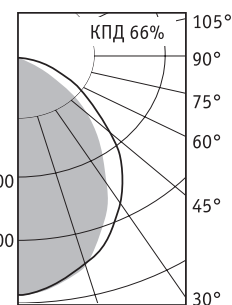

Оптическая часть

Экранирующая решетка изготовлена из зеркального алюминия. Устанавливается в корпус скрытыми пружинами.

ARS/R 236

ARS/R 418

Артикул	Мощность, Вт	Масса, кг	Э/м ПРА		ЭПРА/ЭПРА per.	
			Код светильника	cos φ	Код светильника	cos φ
ARS/R 218*	2x18	2,5	1015000020	≥ 0,6	1015000030/1015000050	≥ 0,96
ARS/R 236	2x36	5,0	1015000080	≥ 0,85	1015000100/1015000120	≥ 0,96
ARS/R 414	4x14	4,7	—	—	1015000140/1015000600	≥ 0,96
ARS/R 418 (595)	4x18	4,7	1015000160	≥ 0,85	1015000280/1015000320	≥ 0,96
ARS/R 418 (605)	4x18	4,7	1015000430	≥ 0,85	1015000460/1015000480	≥ 0,96
ARS/R 436	4x36	8,9	1015000510	≥ 0,85	1015000550/1015000580	≥ 0,96