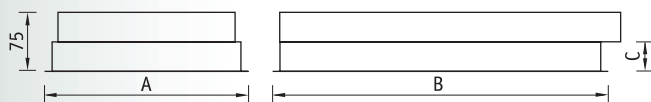

Установка

Встраиваются в подвесные потолки типа «Армстронг» или в подшивные потолки из гипсокартона с помощью клипс. Код заказа клипс — 2905000110 (6 штук — для модификации 4x36, 4 штуки — для остальных).

	A	B	C	⊙
2x18	295	595	38	275x575
2x36	295	1195	38	275x1175
4x14	595	595	—	575x575
4x18	595	595	36	575x575
4x18	605	605	36	575x575
4x36	595	1195	38	575x1175

Конструкция

Цельнометаллический сварной корпус из листовой стали, покрытый белой порошковой краской. В корпусе установлена пускорегулирующая аппаратура.

Оптическая часть

Экранирующая решетка изготовлена из зеркального алюминия. Устанавливается в корпус скрытыми пружинами.

ARS/R 236

ARS/R 418

Артикул	Мощность, Вт	Масса, кг	Э/м ПРА		ЭПРА/ЭПРА per.	
			Код светильника	cos φ	Код светильника	cos φ
ARS/R 218*	2x18	2,5	1015000020	≥ 0,6	1015000030/1015000050	≥ 0,96
ARS/R 236	2x36	5,0	1015000080	≥ 0,85	1015000100/1015000120	≥ 0,96
ARS/R 414	4x14	4,7	—	—	1015000140/1015000600	≥ 0,96
ARS/R 418 (595)	4x18	4,7	1015000160	≥ 0,85	1015000280/1015000320	≥ 0,96
ARS/R 418 (605)	4x18	4,7	1015000430	≥ 0,85	1015000460/1015000480	≥ 0,96
ARS/R 436	4x36	8,9	1015000510	≥ 0,85	1015000550/1015000580	≥ 0,96