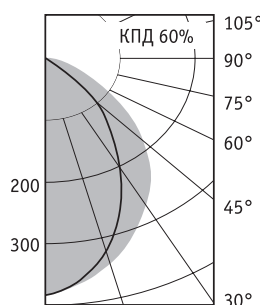

	A	B	C	⊙
2x18	295	595	38	275x575
2x36	295	1195	38	275x1175
4x14	595	595	—	575x575
4x18	595	595	36	575x575
4x18	605	605	36	575x575
4x36	595	1195	38	575x1175

Конструкция

Цельнометаллический сварной корпус из листовой стали, покрытый белой порошковой краской. В корпусе установлена пускорегулирующая аппаратура.

Оптическая часть

Экранирующая решетка изготовлена из зеркального алюминия. Устанавливается в корпус скрытыми пружинами.

ARS/R 236

ARS/R 418

Артикул	Мощность, Вт	Масса, кг	Э/м ПРА		ЭПРА/ЭПРА per.	
			Код светильника	cos φ	Код светильника	cos φ
ARS/R 218*	2x18	2,5	1015000020	≥ 0,6	1015000030/1015000050	≥ 0,96
ARS/R 236	2x36	5,0	1015000080	≥ 0,85	1015000100/1015000120	≥ 0,96
ARS/R 414	4x14	4,7	—	—	1015000140/1015000600	≥ 0,96
ARS/R 418 (595)	4x18	4,7	1015000160	≥ 0,85	1015000280/1015000320	≥ 0,96
ARS/R 418 (605)	4x18	4,7	1015000430	≥ 0,85	1015000460/1015000480	≥ 0,96
ARS/R 436	4x36	8,9	1015000510	≥ 0,85	1015000550/1015000580	≥ 0,96